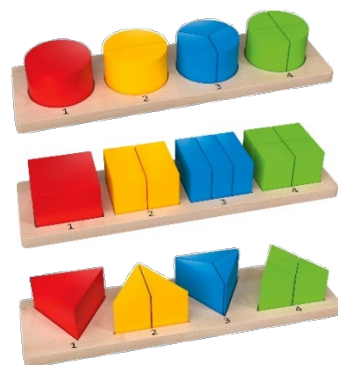

IL GIOCO SECONDO IL METODO MONTESSORI:

TANTE PROPOSTE DA LIDL ITALIA

I più piccoli imparano a conoscere il mondo attraverso il gioco e l'esplorazione ed è fondamentale nelle prime fasi dello sviluppo dotarli di tutti gli strumenti necessari per l'apprendimento. Per questo, **Lidl Italia** ha progettato **una linea di giocattoli educativi ispirati al metodo montessoriano** per aiutare i bambini di tutte le età ad imparare attraverso attività motorie e sensoriali. Dal puzzle geometrico alla scatola luminosa, tutti i prodotti sono stati ideati per dare ad ogni bambino la possibilità di esprimere i propri talenti e bisogni individuali. Indipendenza e libertà di scelta, infatti, sono gli elementi base del **sistema educativo sviluppato dalla pedagogista Maria Montessori** secondo cui "il gioco è il lavoro del bambino".

Puzzle geometrico in legno Montessori – Playtive by Lidl Italia

Per trasmettere ai più piccoli le basi della geometria, il puzzle geometrico in legno Montessori di Lidl Italia è un affidabile alleato di genitori e educatori. Disponibile in tre varianti, per iniziare a conoscere cerchi, quadrati e triangoli!

Prezzo: 3,49 €

Gioco educativo Montessori in legno – Playtive by Lidl Italia

Tante forme colorate per muovere i primi passi verso la geometria. Si tratta forme tridimensionali Montessori di Lidl Italia: un tripudio di colori per sviluppare la concentrazione e la creatività.